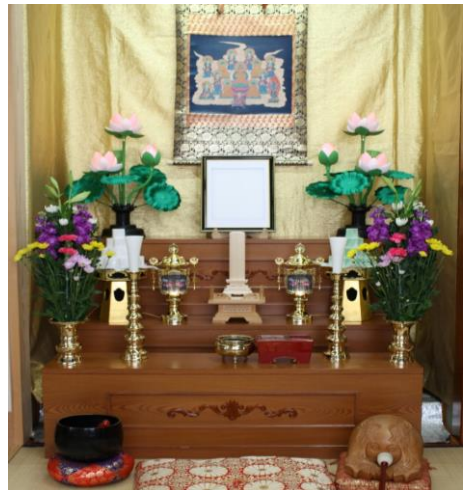

各種祭壇一例

自宅祭壇からホール祭壇、法要祭壇まで各種取り揃えております

ホール祭壇【ともしび】

ホール祭壇【おもかげ】

自宅祭壇【花1号】

自宅法要祭壇

この他にも、各種祭壇をご用意しております。
ご予算・ご要望にあわせてお選びいただけます。
また、ご葬儀・ご法要の事前相談も随時承っておりますので、
お気軽にご連絡ください。

(株)ライフサービス魚沼（事務所）
〒946-0024
新潟県魚沼市中原258番地3